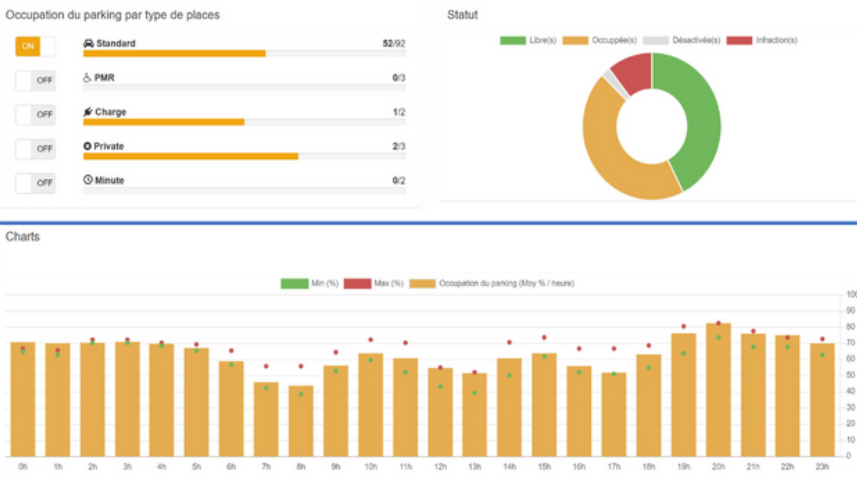

Bornes de recharge (IRVE)

Livraison / Dépose minute...

Places réservées (PMR)

Commencez dès maintenant

Contactez nous pour en savoir plus sur VizioPark : dataprint@dataprint.fr

VizioPark

VizioPark

Vers une mobilité intelligente et un environnement durable

Une dynamique urbaine optimisée par le stationnement

Optimisation de la rotation

Pour un dynamisme du centre ville, facilité l'accès aux commerces, lieux touristiques...

Aménagement urbain

Facilitation de vos prises de décision grâce aux statistiques et taux d'occupation

Détection de la fraude

En cas de non-respect des emplacements et des durées de stationnement

Facile à intégrer

Compatible avec toutes les plateformes grâce à une API simple

Une ville durable au service des habitants