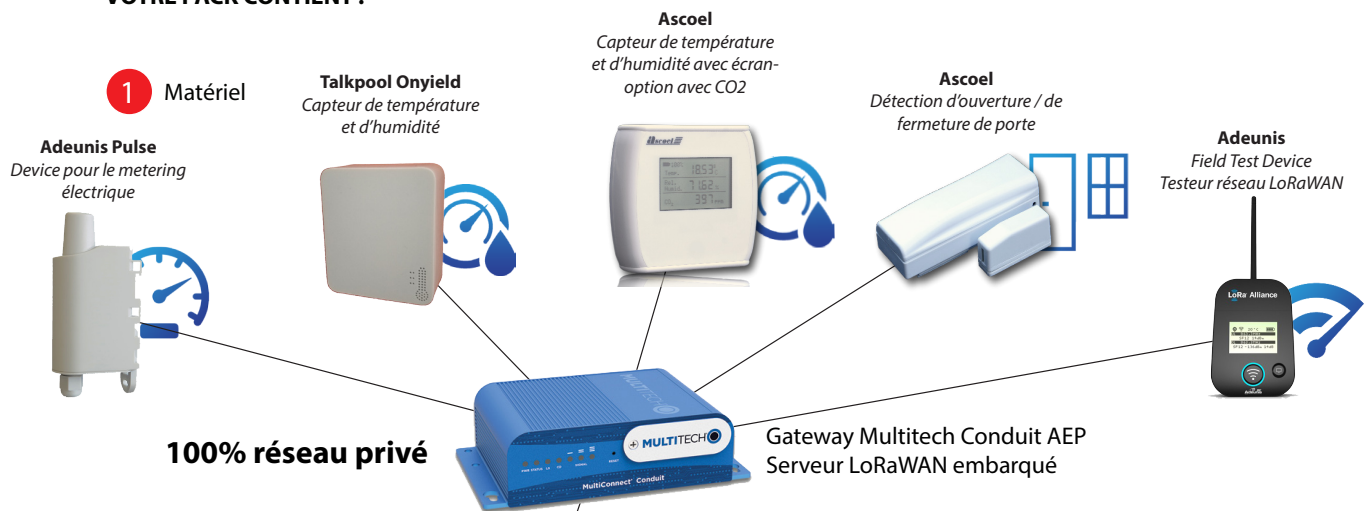

Testez **LoRa** dans votre environnement Smart building avec le pack **CommonSense** énergie et bâtiment

Les technologies de l'Internet des Objets sont une opportunité pour le management énergétique et opérationnel du bâtiment : disponibilités des équipements de mesures, facilité de déploiement, faibles coûts...

Cependant, vous n'avez pas une idée claire des avantages que l'IoT procure, ni comment ces technologies se mettent en oeuvre. Dans ce cas, une seule issue est possible : **tester**.

C'est ce que le pack **CommonSense Energie et bâtiment** de Vertical M2M en coopération avec Dataprint vous propose.

VOTRE PACK CONTIENT :

Pour obtenir votre pack, écrivez-nous à pack-iot-batiment@vertical-m2m.com ou appelez-nous au **01 45 75 97 70**

2 Plateforme IoT **CommonSense** IoT Platform

La plateforme pour gérer vos équipements, exploiter vos données et créer vos services IoT. Bénéficiez des fonctionnalités étendues de CommonSense :

Alertes

Intégration de devices LoRa

Design d'interface en "Click & drag"

Asset tracking

Geofencing

REST, MQTT

Automatisation

ET PLUS ENCORE

3 Services

- Accès pendant 3 mois à la plateforme CommonSense, avec support email.
- Une session Webex de formation et de prise en main de la plateforme CommonSense.